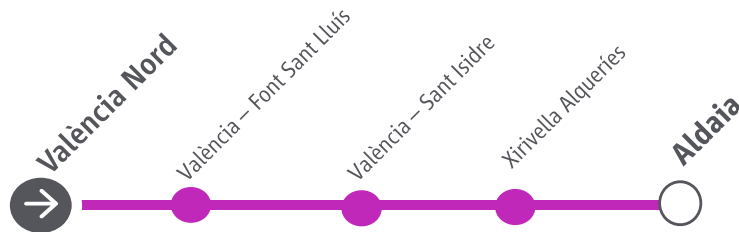

12/12/2024

**C-3**

**Aldaia  
València Nord**

	València Nord	València - Font Sant Lluís	València - Sant Isidre	Xirivella Alqueríes	Aldaia
76600/1	6:05	06:13	06:21	06:27	6:32
76602/3	6:33	06:41	06:52	06:59	7:04
76650/1 SDF	6:45	06:53	07:01	07:07	7:12
76604/5	7:25	07:33	07:42	07:49	7:54
76652/3 SDF	8:00	08:08	08:16	08:22	8:27
76606/7	8:05	08:13	08:22	08:29	8:34
76608/9	8:50	08:58	09:07	09:14	9:19
76654/5 SDF	9:15	09:23	09:31	09:37	9:42
76610/1	9:30	09:38	09:47	09:54	10:04
76612/3	10:20	10:28	10:37	10:44	10:49
76656/7 SDF	10:30	10:38	10:46	10:52	10:57
76614/5	11:05	11:13	11:22	11:29	11:34
76658/9 SDF	11:45	11:53	12:01	12:07	12:12
76616/7	11:50	11:58	12:07	12:14	12:19
76618/9	12:35	12:43	12:52	12:59	13:04
76660/1 SDF	13:00	13:08	13:16	13:22	13:27
76620/1	13:20	13:28	13:37	13:44	13:49
76622/3	14:05	14:13	14:22	14:29	14:34
76662/3 SDF	14:15	14:23	14:31	14:37	14:42
76624/5	14:50	14:58	15:07	15:14	15:19
76626/7	15:30	15:38	15:49	15:56	16:01
76664/5 SDF	15:30	15:38	15:46	15:52	15:57
76628/9	16:15	16:23	16:34	16:41	16:46
76666/7 SDF	16:50	16:58	17:06	17:12	17:17
76630/1	17:05	17:13	17:22	17:29	17:34
76632/3	17:50	17:58	18:07	18:14	18:19
76668/9 SDF	18:00	18:08	18:16	18:22	18:32
76634/5	18:35	18:43	18:52	18:59	19:04
76670/1 SDF	19:15	19:23	19:31	19:37	19:45
76636/7	19:20	19:28	19:37	19:44	19:49
76638/9	20:00	20:08	20:19	20:26	20:31
76672/3 SDF	20:30	20:38	20:46	20:52	20:57
76640/1	20:50	20:58	21:07	21:14	21:19
76642/3	21:35	21:43	21:52	21:59	22:04
76674/5 SDF	21:45	21:53	22:01	22:07	22:12
76644/5	22:05	22:13	22:22	22:29	22:34